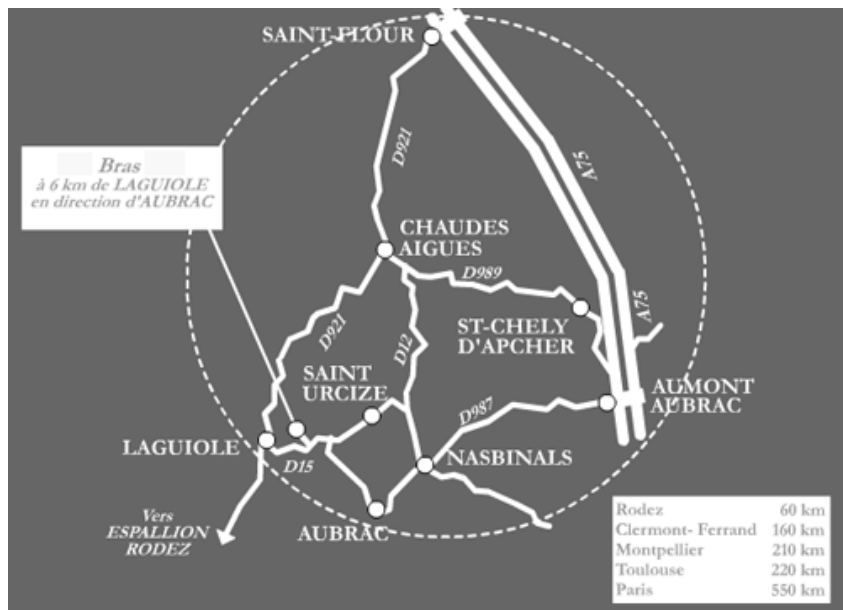

BRAS

Laguiole . France

Transports

AIRLINES

Aéroport de Rodez-Marcillac 0565760200

Paris-Rodez (quotidien)

Compagnie TAT 0565422030

Paris-Rodez

Compagnie Nouvelle Frontières 0565680199

Lyon-Rodez (quotidien)

Compagnie ATP 0565422030

TRAIN

Gare SNCF de Rodez (60km) 36353535

Gare SNCF de Saint Fleur (65km) 471600337

ROAD

Accès autoroute par ST Fleur (65km)

Accès autoroute par Aumont d'Aubrac (40km)

TAXI

Ambulance-taxi de Francis Carabasse

Téléphone du domicile 0565443334

Téléphone de voiture 0565739293

route de l'aubrac - 12210 laguiole

email : info@bras.fr - tel : 05 65 51 18 20 - fax 05 65 48 47 02