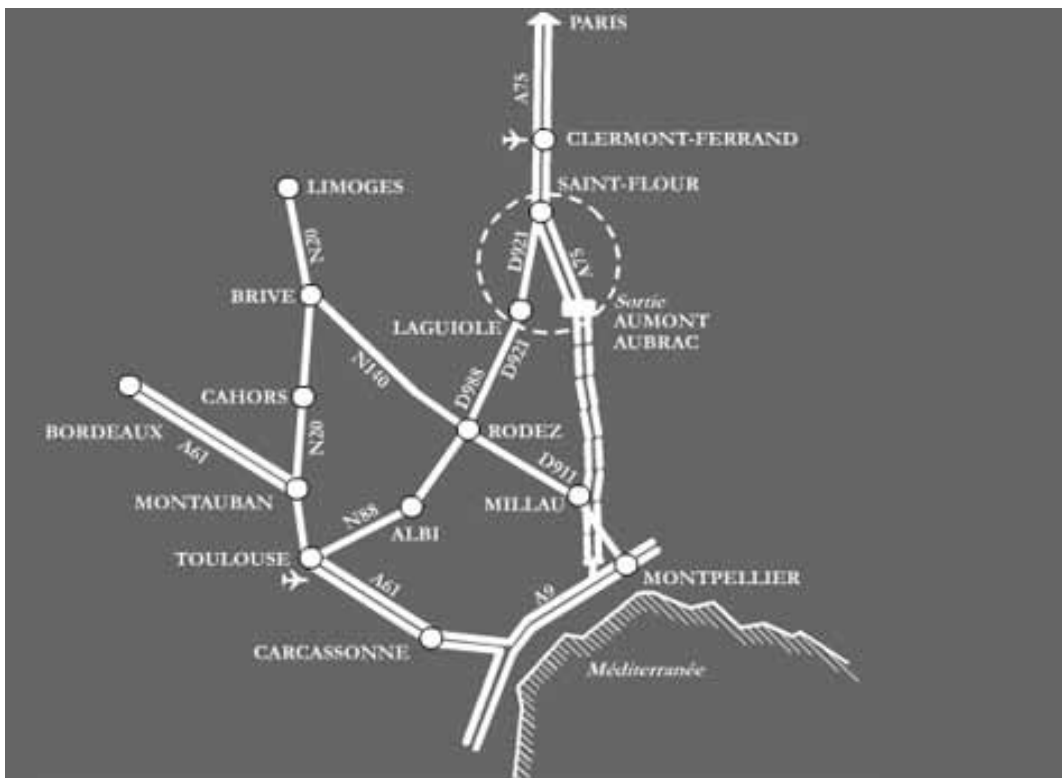

BRAS

Laguiole . France

Transports

AIRLINES

Aéroport de Rodez-Marcillac 0565760200

Paris-Rodez (quotidien)

Compagnie TAT 0565422030

Paris-Rodez

Compagnie Nouvelle Frontières 0565680199

Lyon-Rodez (quotidien)

Compagnie ATP 0565422030

TRAIN

Gare SNCF de Rodez (60km) 36353535

Gare SNCF de Saint Fleur (65km) 471600337

ROAD

Accès autoroute par ST Fleur (65km)

Accès autoroute par Aumont d'Aubrac (40km)

TAXI

Ambulance-taxi de Francis Carabasse

Téléphone du domicile 0565443334

Téléphone de voiture 0565739293

route de l'aubrac - 12210 laguiole

email : info@bras.fr - tel : 05 65 51 18 20 - fax 05 65 48 47 02